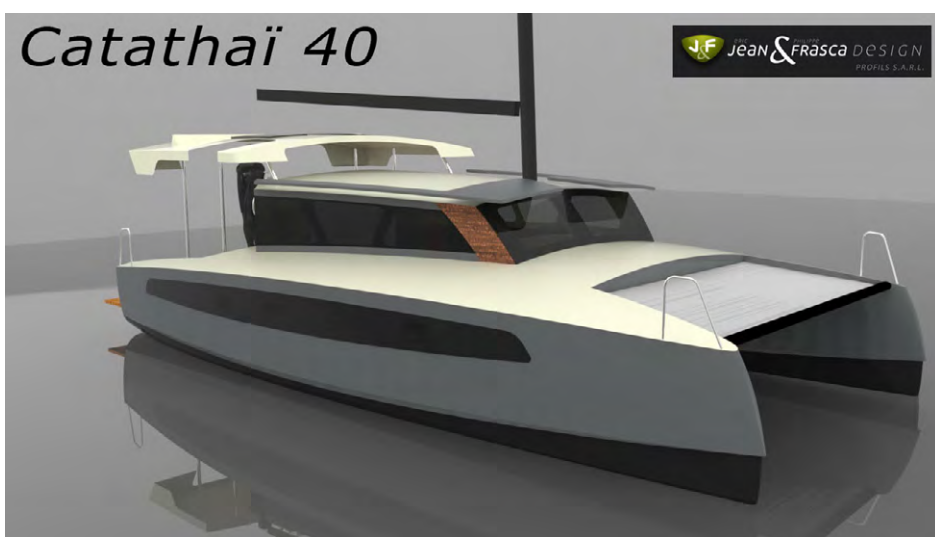

Conçu pour la navigation hauturière

Longueur : 11,95 m

Largeur : 6,78 m

Déplacement : 6 t

Voilure : 102 m²

Catathai 40

J.F. Jean & Frasca DESIGN
PROFELS S.A.R.L.

Construction sandwich : Mousse DIVINYCEL, Verre multiaxial, Vinylester.
Conception anti-délamination et insubmersible.
Résine anti-osmose et auto-extinguible (anti-feu).